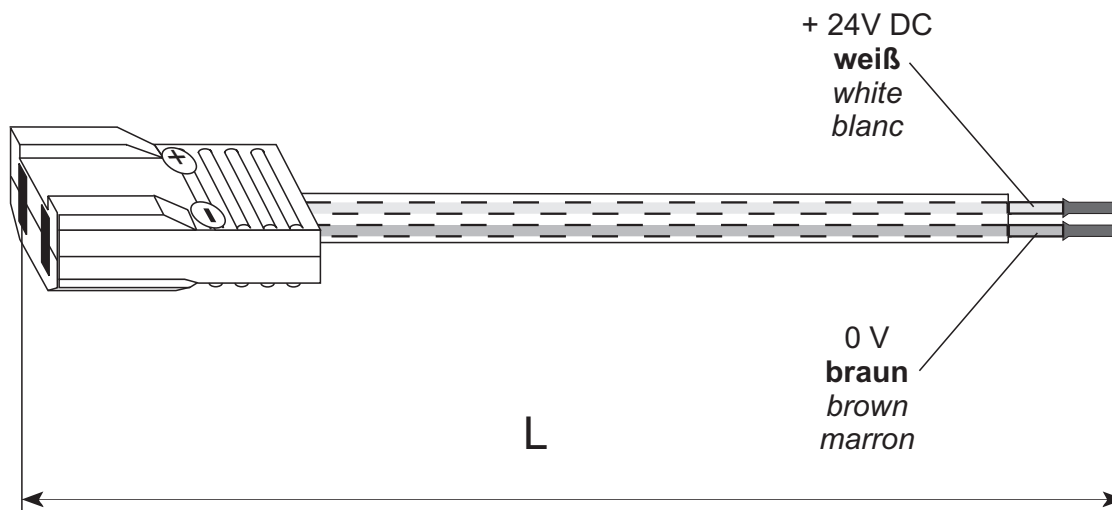

# ANSCHLUSSKABEL für FADENSCHNEIDER "TF"

CONNECTION CABLE for YARN CUTTER "TF"  
CÂBLE DE CONNEXION pour COUPE-FIL "TF"

Type:	Länge "L" (mm) Length "L" (mm) Longueur "L" (mm)
0222221300-0025	300
0222221600-0025	600
0222221100-1025	1 000
0222221200-1025	2 000